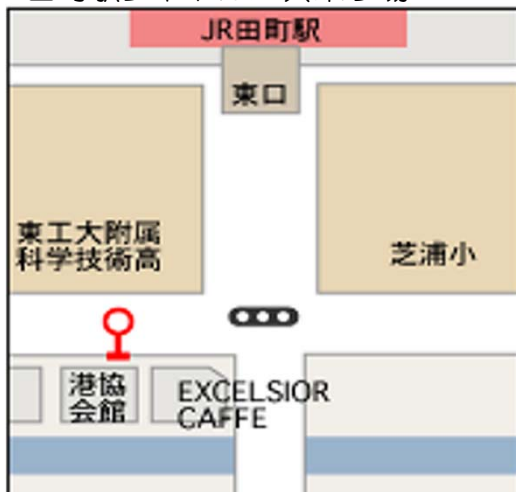

シャトルバス運行時刻表

田町（港協会館）発	時	パーク芝浦 発
4 5	7	
0 0 1 2 2 4 3 6 4 6	8	0 0 1 2 2 4 3 6 4 6
0 0 1 2 2 4 3 6 4 6	9	0 0 1 2 2 4 3 6 4 6
1 0 3 0 5 0	10	0 0 2 0 4 0
1 0 3 0	11	0 0 2 0 5 5
0 5 1 0 5 0	12	0 5 4 5
2 0 5 0	13	1 0 4 0
1 0 4 0	14	0 0 3 0
1 0 4 0	15	0 0 3 0
1 0 4 0	16	0 0 3 0
(1 0) (2 0) (3 5) (5 0)	17	0 5 1 5 3 0 4 5
(1 0) (2 0) (3 5) (5 0)	18	0 5 1 5 3 0 4 5
(1 5) (3 0) (4 5)	19	1 0 2 5 4 0
(0 5) (2 5) (4 5)	20	0 0 2 0 4 0
(1 5)	21	1 0

平日（月曜日～金曜日）運転 土・日・祝祭日・年末年始運休

※（ ）は到着次第の発車となります。記載されている時刻は目安としていただくもので、2～3分前後する場合がございますのでご了承ください。

(平成26年11月4日改訂)

田町駅シャトルバス乗り場

パーク芝浦シャトルバス乗り場